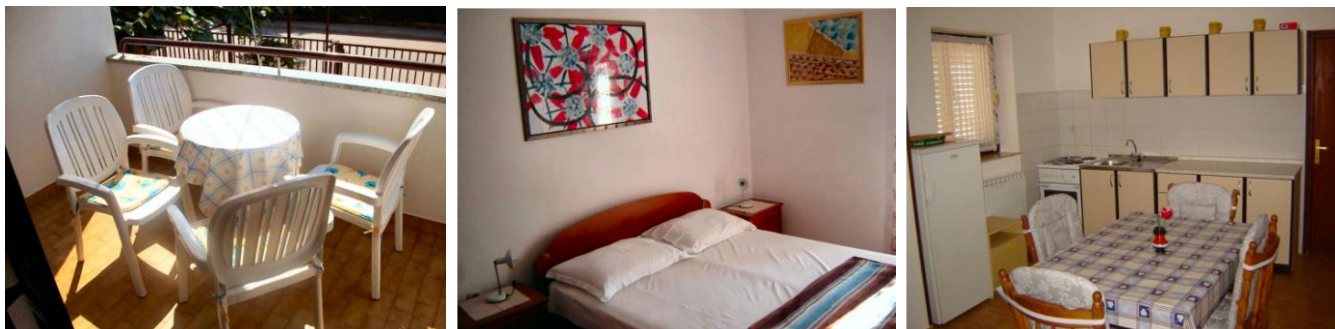

Apartman A2+2

Apartman A2+2 se sastoji od dvije sobe. U jednoj sobi se nalazi bračni krevet, a u drugoj sobi 2 odvojena ležaja.